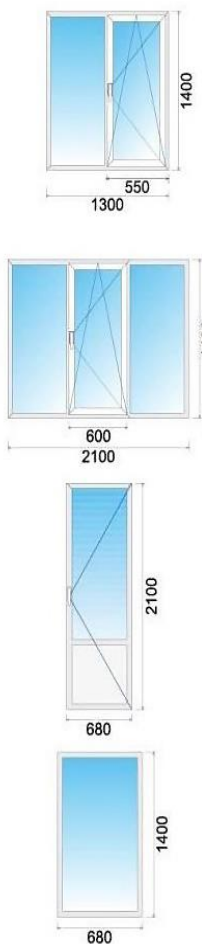

**Выгодное партнерство  
— присоединяйтесь!**

**Ежегодная АКЦИЯ  
«Деловое Сотрудничество»**

(Дополнительная скидка всем  
нашим партнерам на целый месяц)

КВЕ58 3 камерный Энджин СП 32мм		КВЕ 58 3 камерный Эталон СП 32мм		КВЕ 58 3 камерный Gutwerk		КВЕ 70 3 камерный Энергия СП 40мм		КВЕ 70 5 камерный Эксперт СП 40мм		КВЕ 70 5 камерный Селект СП 40 мм		Rehau 60 3 камерный Blitz СП 32 мм		Rehau 70 многокамерный Sib СП 40 мм		Rehau 70 5 камерный Delight СП 40 мм		Rehau 70 5 камерный Brillant СП 40 мм	
Roto	Vorne	Roto	Vorne	Roto	Vorne	Roto	Vorne	Roto	Vorne	Roto	Vorne	Roto	Vorne	Roto	Vorne	Roto	Vorne	Roto	Vorne
5 788	5 450	6 373	6 035	5 341	5 070	6 406	6 134	6 525	6 254	7 214	6 943	5 868	5 596	6 402	6 074	6 740	6 469	8 373	8 045
7 840	7 567	8 544	8 271	7 388	7 118	8 763	8 492	8 906	8 635	9 847	9 576	8 022	7 751	8 704	8 434	9 173	8 903	11251	---
5 270	4 693	5 976	5 399	4 926	4 348	5 992	5 415	6 140	5 562	6 860	6 282	5 428	4 850	5 903	5 326	6 389	5 812	8 130	7 553
2 032		2 304		1 877		2 310		2 361		2 584		2 122		2 308		2 472		3 102	

**Выгодное партнерство  
— присоединяйтесь!**

**Ежегодная АКЦИЯ  
«Деловое Сотрудничество»**

(Дополнительная скидка всем  
нашим партнерам на целый месяц)

<i>RICHMOND 60</i> 3 камерный <i>Richmond</i>		<i>BRUSBOX AERO 60</i>		<i>Novotex 58</i> СП 32мм 3 камерный		<i>Novotex 70</i> 5 камерный СП 40мм		<i>BRUSBOX SUPERAERO 70</i>		<i>GENEO Rehau 86</i> 6 камерный СП 52мм	
<i>Roto</i>	<i>Vorne</i>	<i>Roto</i>	<i>Vorne</i>	<i>Roto</i>	<i>Vorne</i>	<i>Roto</i>	<i>Vorne</i>	<i>Roto</i>	<i>Vorne</i>	<i>Roto</i>	<i>Vorne</i>
5 232	4 961	5 181	4 909	5 194	4 920	5 506	5 235	5 467	5 196	16 908	---
7 152	6 881	7 053	6 782	7 123	6 849	7 559	7 289	7 466	7 195	23 232	---
4 771	4 194	4 755	4 178	4 676	4 099	5 029	4 452	5 031	4 454	17 694	---
1 840		1 804		1 819		1 953		1 906		6 421	