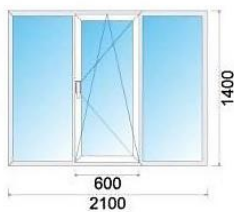

**Выгодное партнерство  
— присоединяйтесь!**

**Ежегодная АКЦИЯ  
«Деловое Сотрудничество»**  
(Дополнительная скидка всем  
нашим партнерам на целый месяц)

**REHAU INTELIO  
86MM**

*Roto*

*Vorne*

11 218

15 498