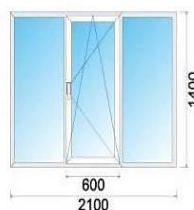

**Выгодное партнерство  
— присоединяйтесь!**

**Ежегодная АКЦИЯ  
«Деловое Сотрудничество»**

(Дополнительная скидка всем  
нашим партнерам на целый месяц)

<i>RICHMOND 60</i> 3 камерный <i>Richmond</i>		<i>BRUSBOX AERO 60</i>		<i>Novotex 58</i> СП 32мм 3 камерный		<i>Novotex 70</i> 5 камерный СП 40мм		<i>BRUSBOX SUPERAERO 70</i>		<i>GENEO Rehau 86</i> 6 камерный СП 52мм	
<i>Roto</i>	<i>Vorne</i>	<i>Roto</i>	<i>Vorne</i>	<i>Roto</i>	<i>Vorne</i>	<i>Roto</i>	<i>Vorne</i>	<i>Roto</i>	<i>Vorne</i>	<i>Roto</i>	<i>Vorne</i>
5 232	4 961	5 181	4 909	5 194	4 920	5 506	5 235	5 467	5 196	16 908	---
7 152	6 881	7 053	6 782	7 123	6 849	7 559	7 289	7 466	7 195	23 232	---
4 771	4 194	4 755	4 178	4 676	4 099	5 029	4 452	5 031	4 454	17 694	---
1 840		1 804		1 819		1 953		1 906		6 421	